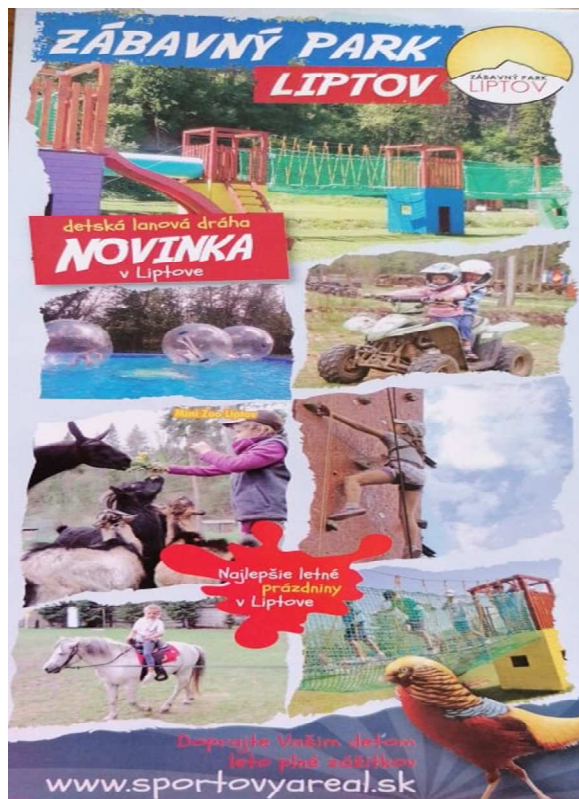

tel.: +421 902 801 602
email: safarikova@penzionlarion.sk

4. Program - Zábavný park

Pôjdeme na výlet do ZÁBAVNÉHO PARKU – Liptov

Zisti a uveď:

- cena autobusu za cestu do Zábavného parku.....
- vstupné do Zábavného parku /poskytujú zľavy pre školské skupiny/.....
- vreckové koľko ti rodičia dajú
- rozhodni sa na čo ho minieš.....