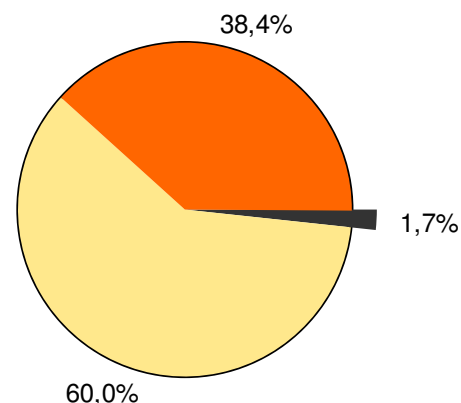

Odsetek szkół z całego kraju z wynikiem:

- wyższym od wyniku szkoły
- takim samym jak wynik szkoły
- niższym od wyniku szkoły