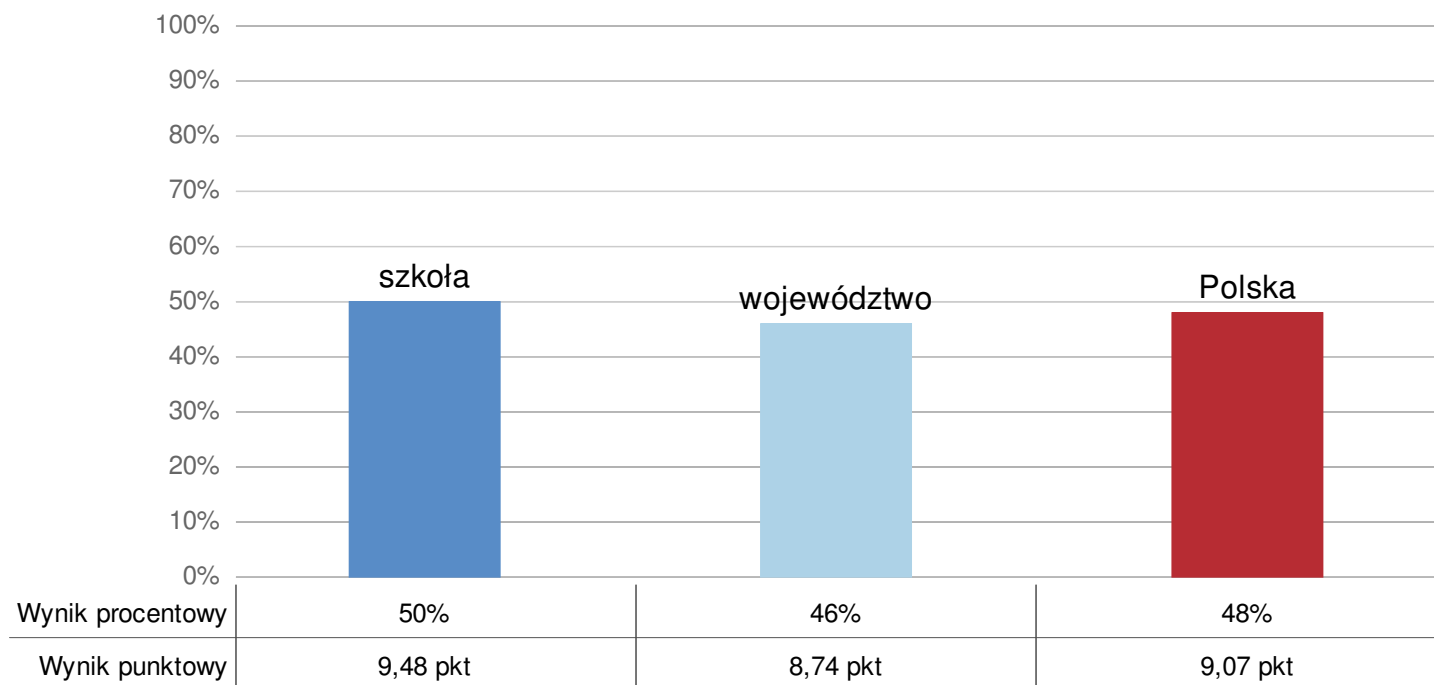

## Raport szkoły

### Wynik szkoły na tle województwa i Polski

Maksymalna liczba punktów do zdobycia: 19

### Rozkład średnich wyników szkół w skali staninowej (kolorem zaznaczono wynik szkoły)

Stopień skali (stanin)	Przedziały punktowe
9. najwyższy	17,00–12,84
8. bardzo wysoki	12,83–11,61
7. wysoki	11,60–10,55
6. wyżej średni	10,54–9,46
5. średni	9,45–8,43
4. niżej średni	8,42–7,51
3. niski	7,50–6,51
2. bardzo niski	6,50–5,36
1. najniższy	5,35–2,33