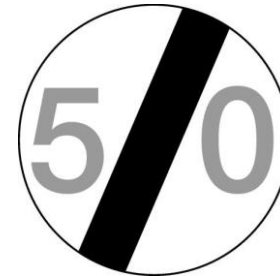

ZNAKI ZAKAZU

Znak B-1

Zakaz ruchu w obu kierunkach

Znak B-2

Zakaz wjazdu

Znak B-9

Zakaz wjazdu rowerów

Znak B-10

Znak B-24
Koniec zakazu zawracania

Znak B-29
Zakaz używania sygnałów dźwiękowych

Znak B-30
Koniec zakazu używania
sygnałów dźwiękowych

Znak B-31
Pierwszeństwo dla nadjeżdżających z przeciwnika

Znak B-33
Ograniczenie prędkości